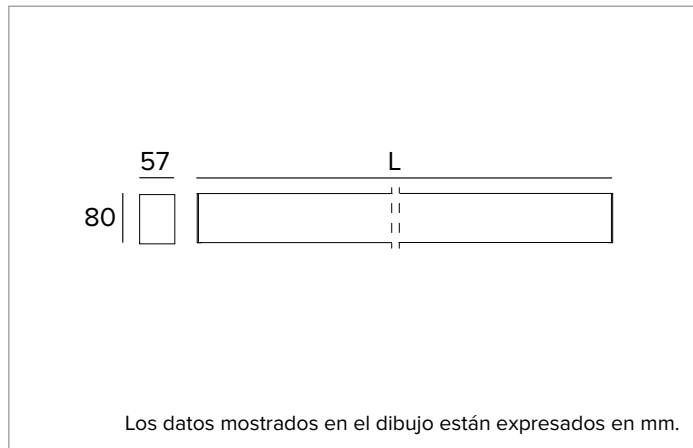

T022MY940ELPW | LOGICO EASY Stand Alone 57 - UGR19
Luminaria lineal de LED stand alone para instalaciones a plafón o en suspensión. Versión de emergencia

		4000K	H(m)	D1(m)	D2(m)	E _{max} (lx)	
		Ra90	83°	89°			
		Fixture Power	24W	1	1.78	1.97	905
		Source Flux	1639lm	2	3.56	3.94	226
		Fixture Flux	1639lm	3	5.33	5.91	101
		Efficacy	70lm/W	4	7.11	7.88	57
G0300	I _{max} =552cd/klm	I _{max}	905cd	5	8.89	9.85	36